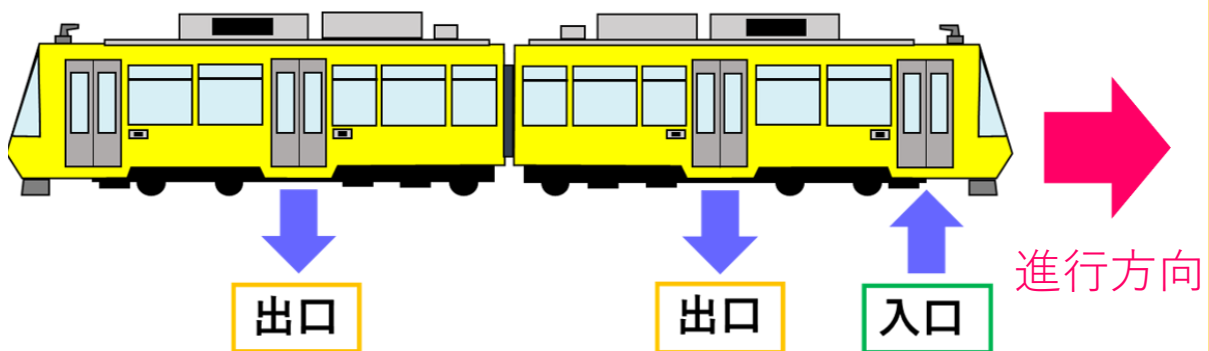

西太子堂駅 乗り方のご案内

①平日朝7：00頃～9：00頃の
三軒茶屋行きの電車に乗るとき

②左記以外の時間帯や
下高井戸方面、土休日に電車に乗るとき

人へ、街へ、未来へ。