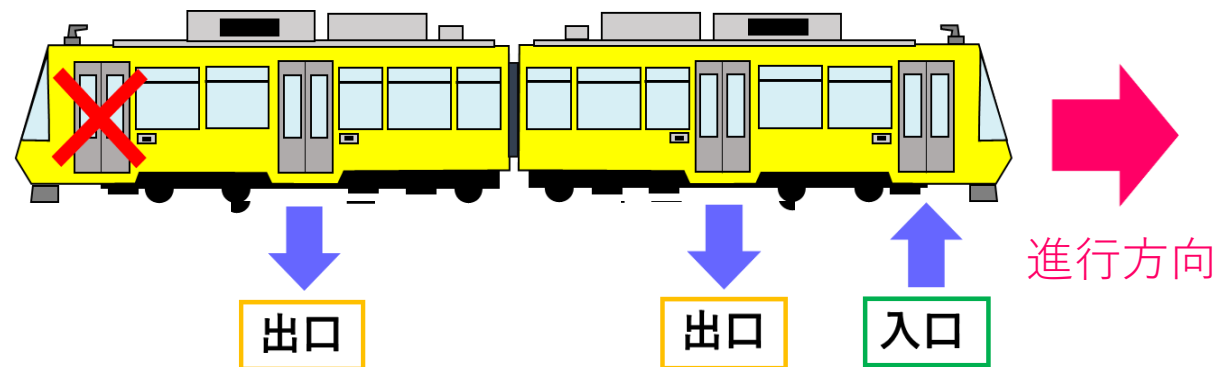

西太子堂駅 乗り方のご案内

①平日朝7：00頃～9：00頃の
三軒茶屋行きの電車に乗るとき

②左記以外の時間帯や
下高井戸方面、土休日に電車に乗るとき

人へ、街へ、未来へ。